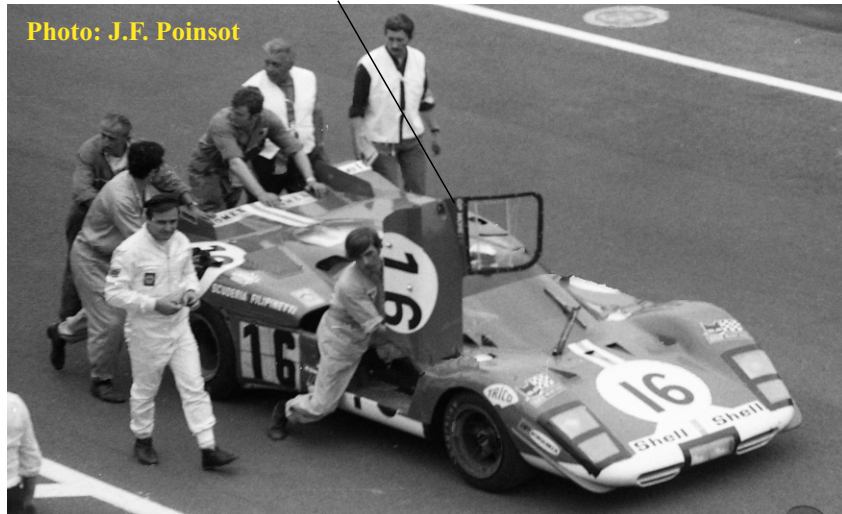

RENAISSANCE

Ferrari 512S Filipinetti LM70

Tk 24/321

pour modèle Heller/Fujimi

Comprend:

- 1 capot arrière
- 2 morceaux de flanc
- 1 vitre arrière thermoformée
- 2 grilles en photodécoupe
- 1 planche de decals

Un transit de détaillage existe sous la ref Tk24/304.

P/e upgrade exists, ref Tk24/304

GP MORETTI

Photo: J.F. Poinsoit

Des problèmes? Des suggestions? N'hésitez pas: Contactez-nous!

Any Problem? Suggestion? Please, contact us: