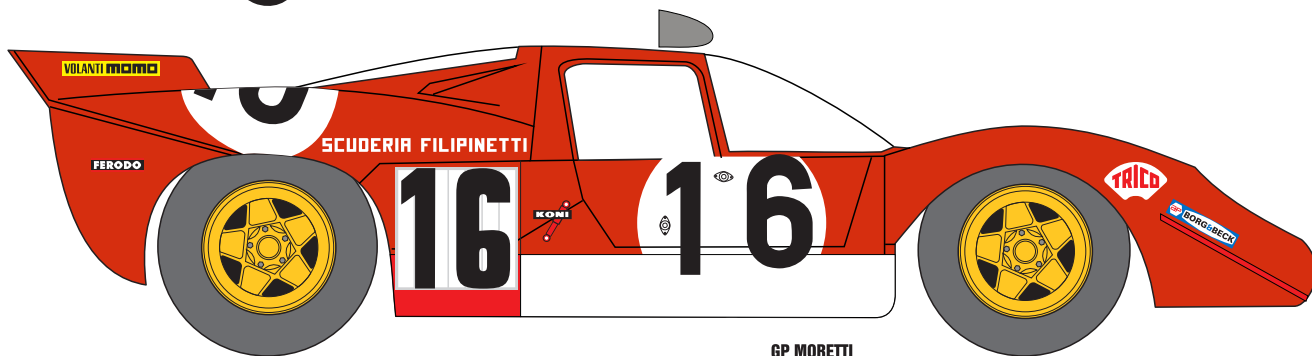

RENAISSANCE

Ferrari 512S Filipinetti LM70

Tk 24/321

pour modèle Heller/Fujimi

Comprend:

- 1 capot arrière
- 2 morceaux de flanc
- 1 vitre arrière thermoformée
- 2 grilles en photodécoupe
- 1 planche de decals

Un transit de détaillage existe sous la ref Tk24/304.

P/e upgrade exists, ref Tk24/304

GP MORETTI

Photo: J.F. Poinsoit

Des problèmes? Des suggestions? N'hésitez pas: Contactez-nous!

Any Problem? Suggestion? Please, contact us: