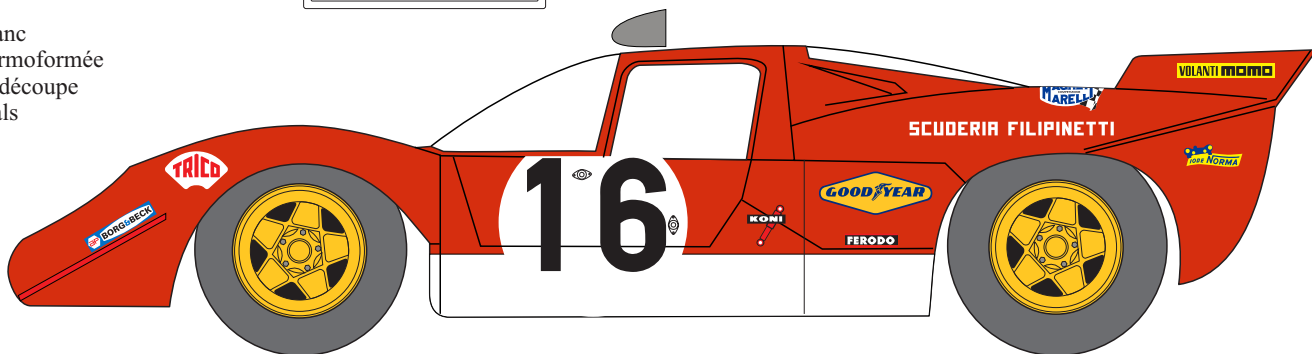

RENAISSANCE

Ferrari 512S Filipinetti LM70

Tk 24/321

pour modèle Heller/Fujimi

Comprend:

- 1 capot arrière
- 2 morceaux de flanc
- 1 vitre arrière thermoformée
- 2 grilles en photodécoupe
- 1 planche de decals

Un transit de détaillage existe sous la ref Tk24/304.

P/e upgrade exists, ref Tk24/304

GP MORETTI

Photo: J.F. Poinsoit

Des problèmes? Des suggestions? N'hésitez pas: Contactez-nous!

Any Problem? Suggestion? Please, contact us: