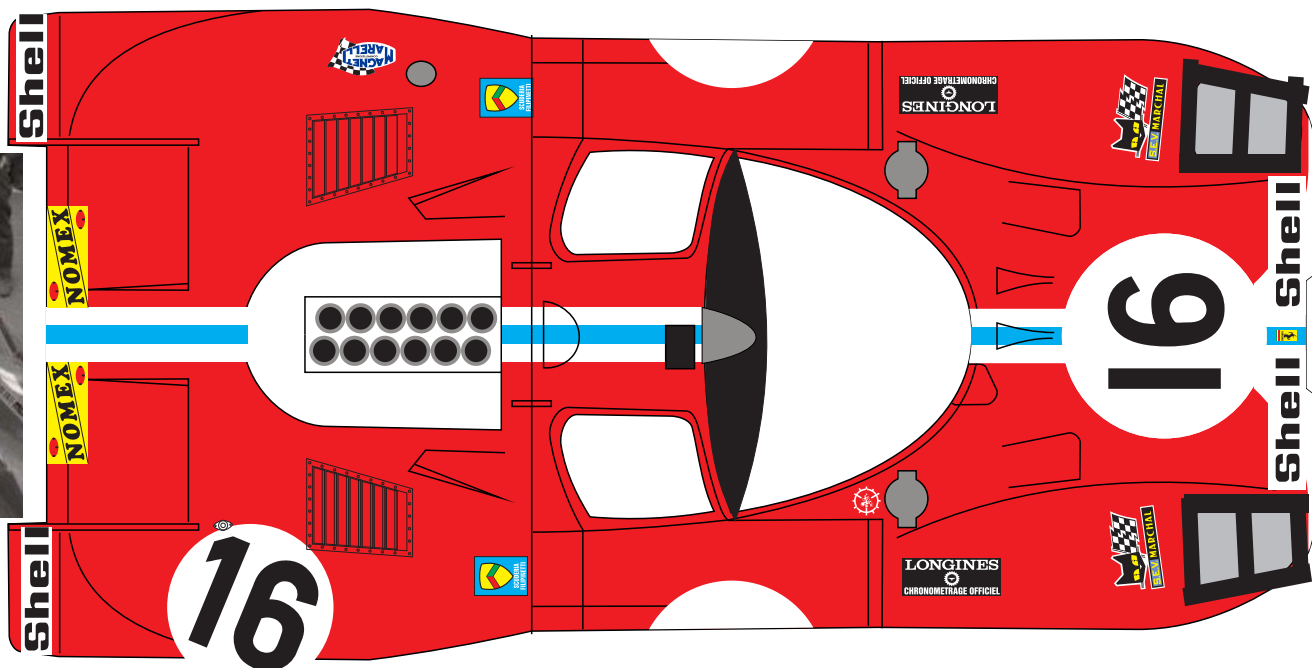

RENAISSANCE

Ferrari 512S Filipinetti LM70

Tk 24/321

pour modèle Heller/Fujimi

Comprend:

- 1 capot arrière
- 2 morceaux de flanc
- 1 vitre arrière thermoformée
- 2 grilles en photodécoupe
- 1 planche de decals

Un transit de détaillage existe sous la ref Tk24/304.

P/e upgrade exists, ref Tk24/304

GP MORETTI

Photo: J.F. Poinsoit

Des problèmes? Des suggestions? N'hésitez pas: Contactez-nous!

Any Problem? Suggestion? Please, contact us: